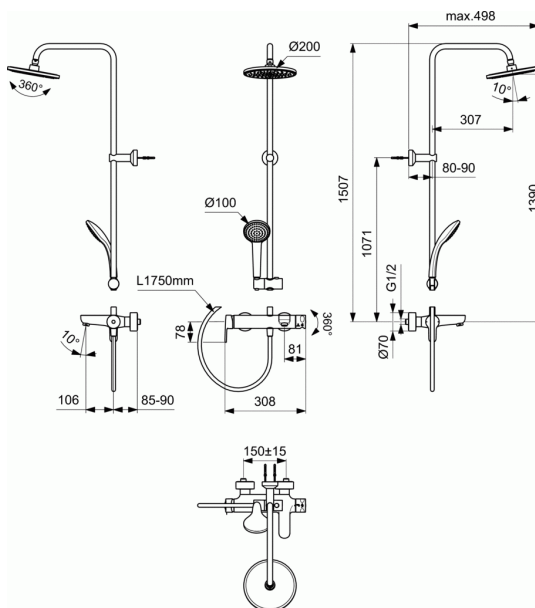

Cod produs BC749

CERAFINE O CERAFINE MODEL O

CERAFINE MODEL O

FINISAJ*

XG

* XG = Silk Black

NORME